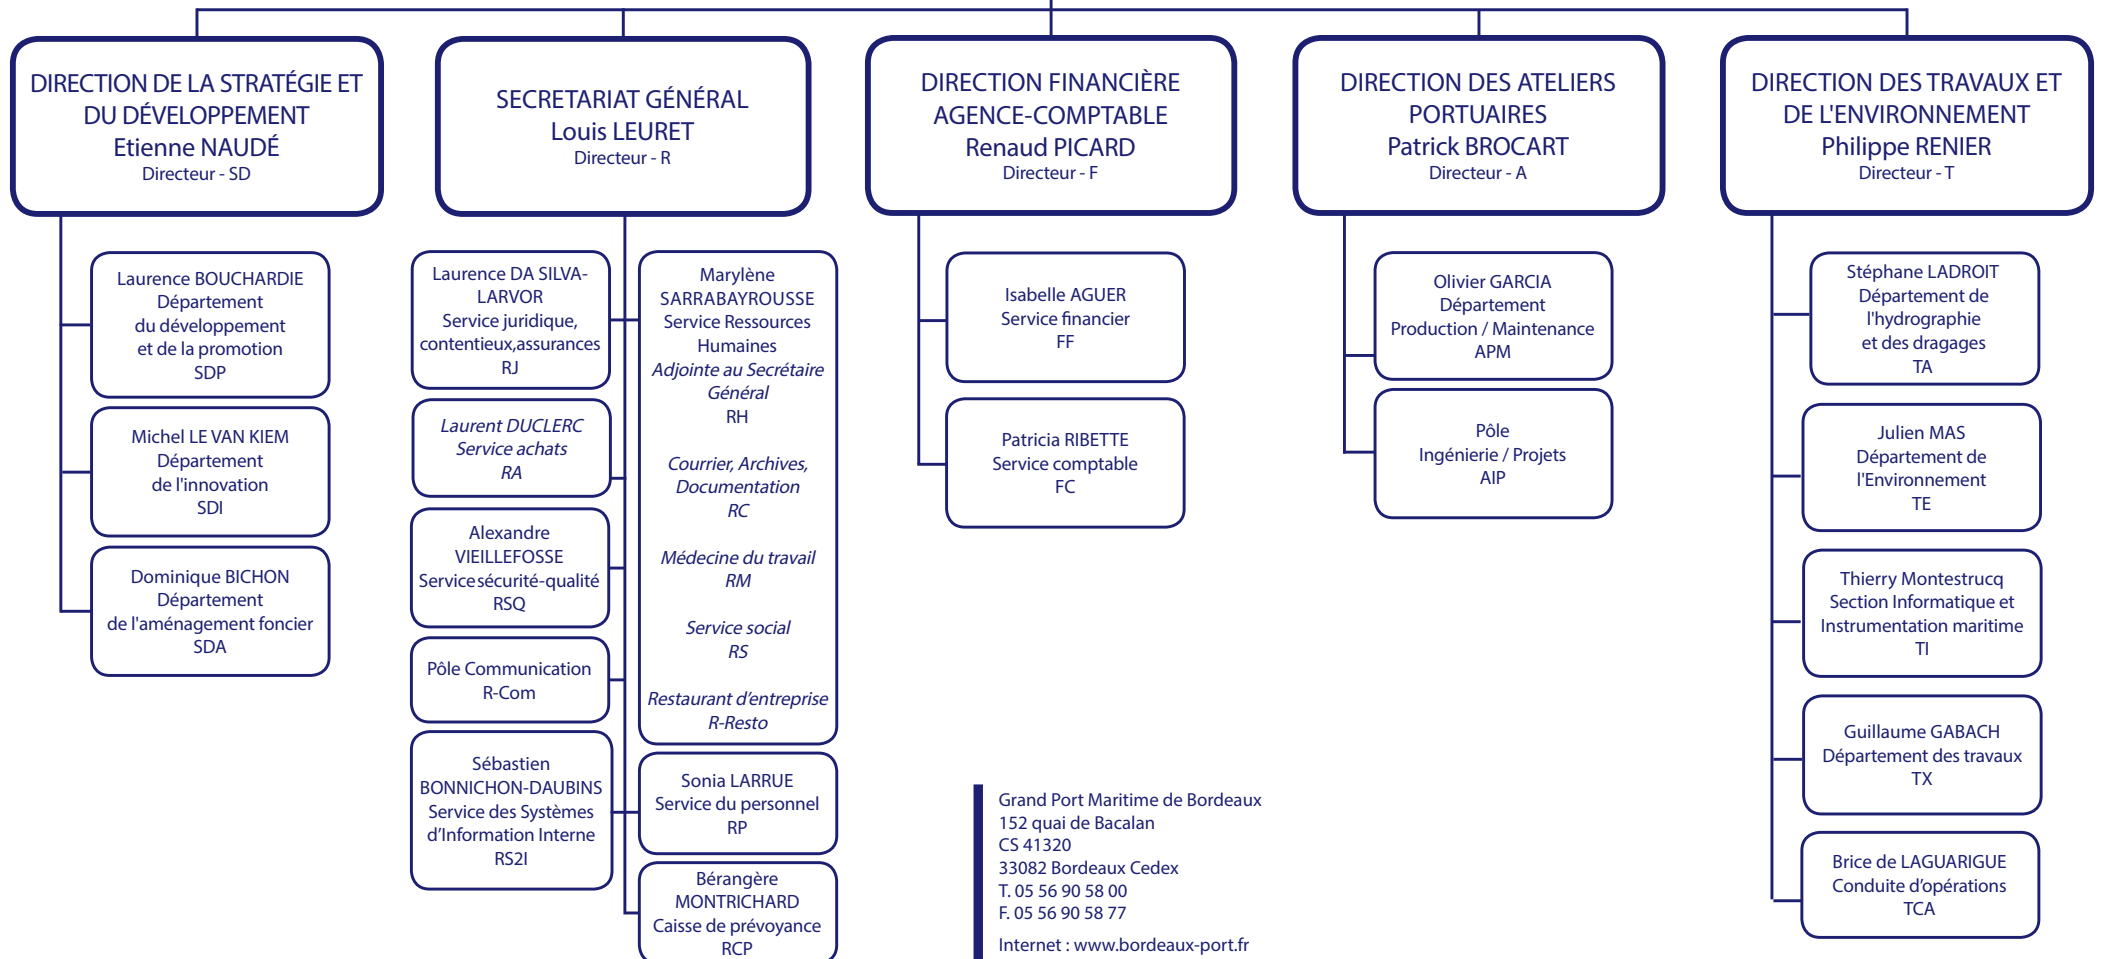

Pascal LEFEVRE
Président du Conseil de surveillance

Grand Port Maritime de Bordeaux
152 quai de Bacalan
CS 41320
33082 Bordeaux Cedex
T. 05 56 90 58 00
F. 05 56 90 58 77
Internet : www.bordeaux-port.fr